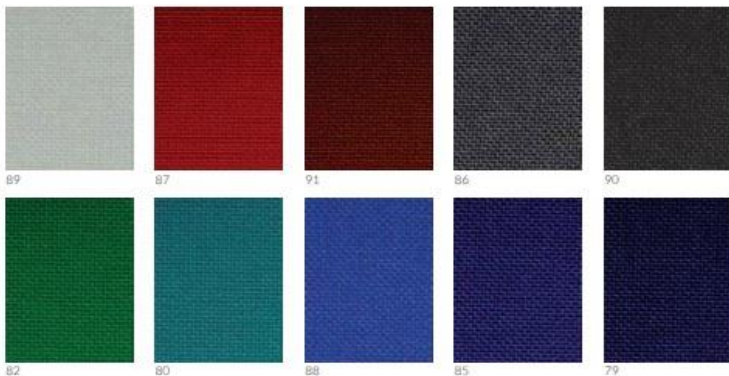

La Lucerna

CODICE ARTICOLO

BMMH07

Dimensioni (cm)

68x68x123h

POLTRONA DIREZIONALE SCHIENALE A RETE C/BRACCIOLI

CARATTERISTICHE TECNICHE

Sedia girevole con base a cinque razze in nylon nero. Schienale anatomicamente curvato in nylon con rete, dotato di sistema up&down e supporto lombare regolabile in altezza. Sedile con interno in legno con relativo sottosedile di colore nero. Imbottitura in resina poliuretana a densità differenziata schiumata a freddo e tagliata da blocco. Braccioli regolabili con staffe e pad in nylon. Seduta regolabile da 42 a 51 cm.

ARTICOLO CERTIFICATO EN1335 1-2

FOTO ARTICOLO

COLORI DISPONIBILI *

B

100% Polipropilene ignifugo
100% Polypropylene F.R.

SI RICORDA CHE PER PROCEDERE ALL'EVENTUALE ORDINE NECESSITIAMO DELLE SPECIFICHE INDICATE CON ASTERISCO (*)